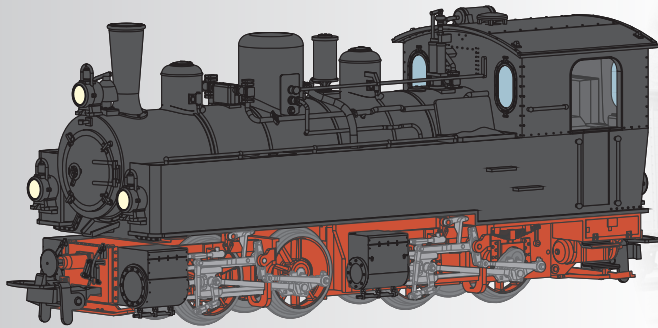

Art.-Nr. 05800

Art.-Nr. 05800 H0m Dampflokomotive Nr. 13 der NWE, Ep. II
Art.-Nr. 05801 H0m Dampflokomotive 99 5905 der DR, Ep. III
Art.-Nr. 05820 H0e Dampflokomotive 99 4905 der DR, Ep. II
Art.-Nr. 05821 H0e Dampflokomotive 99 5902-4 der HSB, Ep. V

Voraussichtlicher Liefertermin: 2024